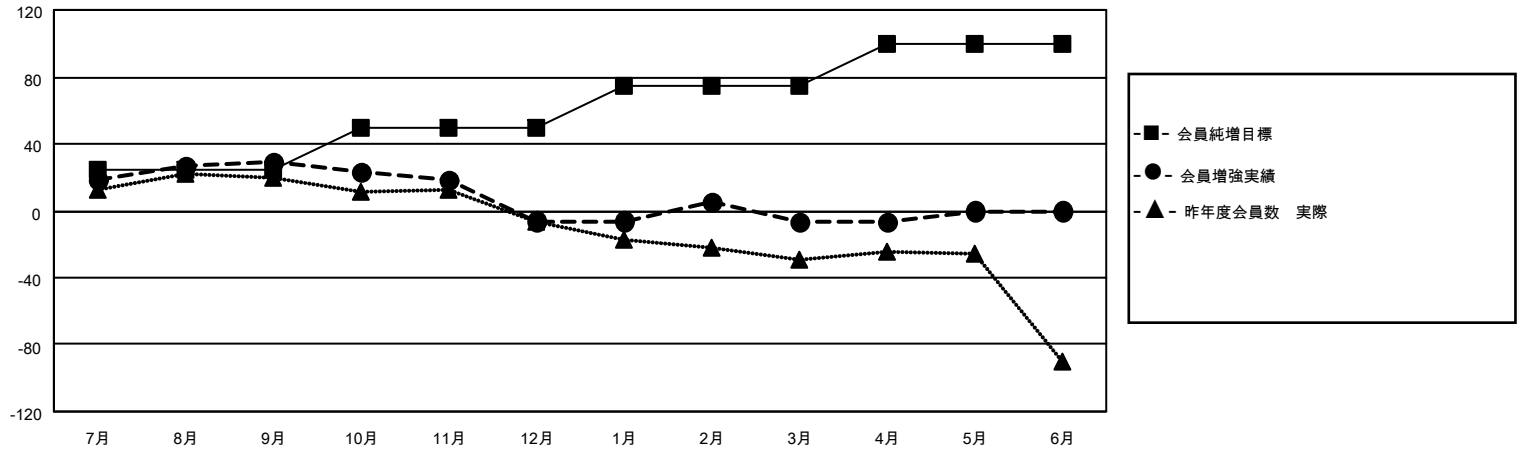

MONTHLY MEMBERSHIP PROGRESS REPORT

地域 JAPAN

District 331 A

Results as of: 4/30/2022

クラブ			
結果：2021-2022			
四半期	新クラブ目標	新クラブ	解散クラブ
7月/8月/9月	0	0	1
10月/11月/12月	0	0	0
1月/2月/3月	1	1	0
4月/5月/6月	0	0	0

名			
結果：2021-2022			
四半期	会員純増目標	会員増強実績	退会者(転籍を含む)実際
7月/8月/9月	25	44	15
10月/11月/12月	25	26	59
1月/2月/3月	25	57	57
4月/5月/6月	25	23	22

新クラブ目標及び実績累計

会員目標及び実績累計

解散クラブ: 1	47 CLUBS OF 73 一名以上の新会 員を登録	男女別	
	退会者 物故会員 17 クラブ解散 0 その他 136 合計 153	会員累計データを見るには、 ここをクリック	男性 1,985 (82.02%)
女性 434 (17.93%)			
		NON BINARY 0 (0.00%)	
		PREFER NOT TO ANSWER 1 (0.04%)	
		世帯主/家族会員合計 584	
		国際会費半額の家族会員 321	