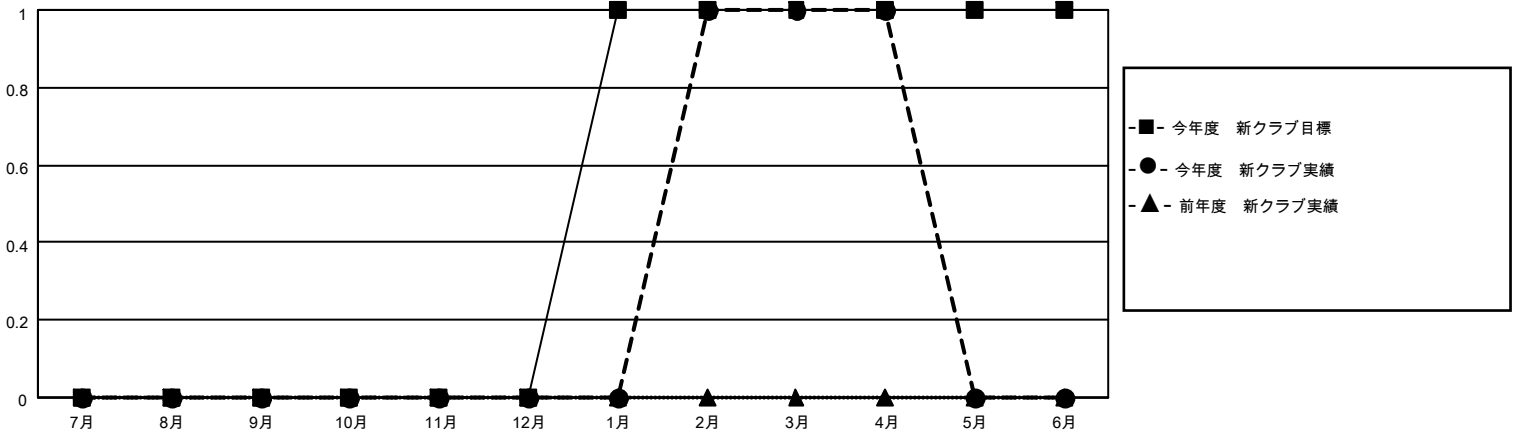

MONTHLY MEMBERSHIP PROGRESS REPORT

地域 JAPAN

District 331 A

Results as of: 4/30/2022

クラブ			
結果：2021-2022			
四半期	新クラブ目標	新クラブ	解散クラブ
7月/8月/9月	0	0	1
10月/11月/12月	0	0	0
1月/2月/3月	1	1	0
4月/5月/6月	0	0	0

名			
結果：2021-2022			
四半期	会員純増目標	会員増強実績	退会者(転籍を含む)実際
7月/8月/9月	25	44	15
10月/11月/12月	25	26	59
1月/2月/3月	25	57	57
4月/5月/6月	25	23	22

新クラブ目標及び実績累計